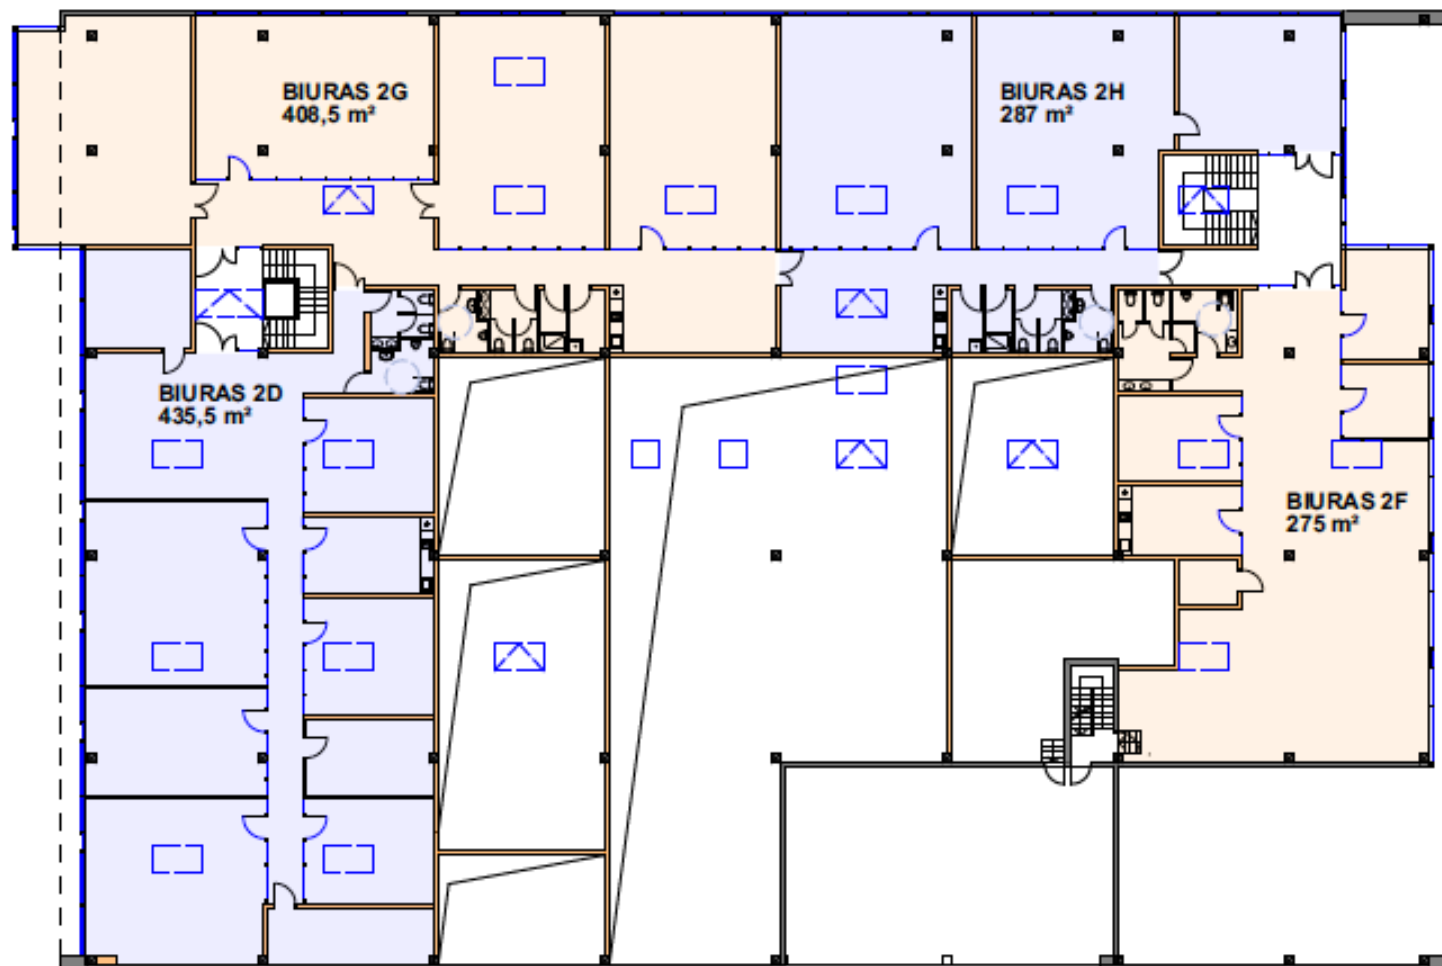

VERSLO CENTRAS Z3

Adresas: Zamenhofo g. 3, Vilnius

Bendras plotas ~3500 m²

reunion
your partner in real
estate market

VERSLO CENTRAS Z3

VERSLO CENTRAS Z3

Pirmas aukštas

VERSLO CENTRAS Z3