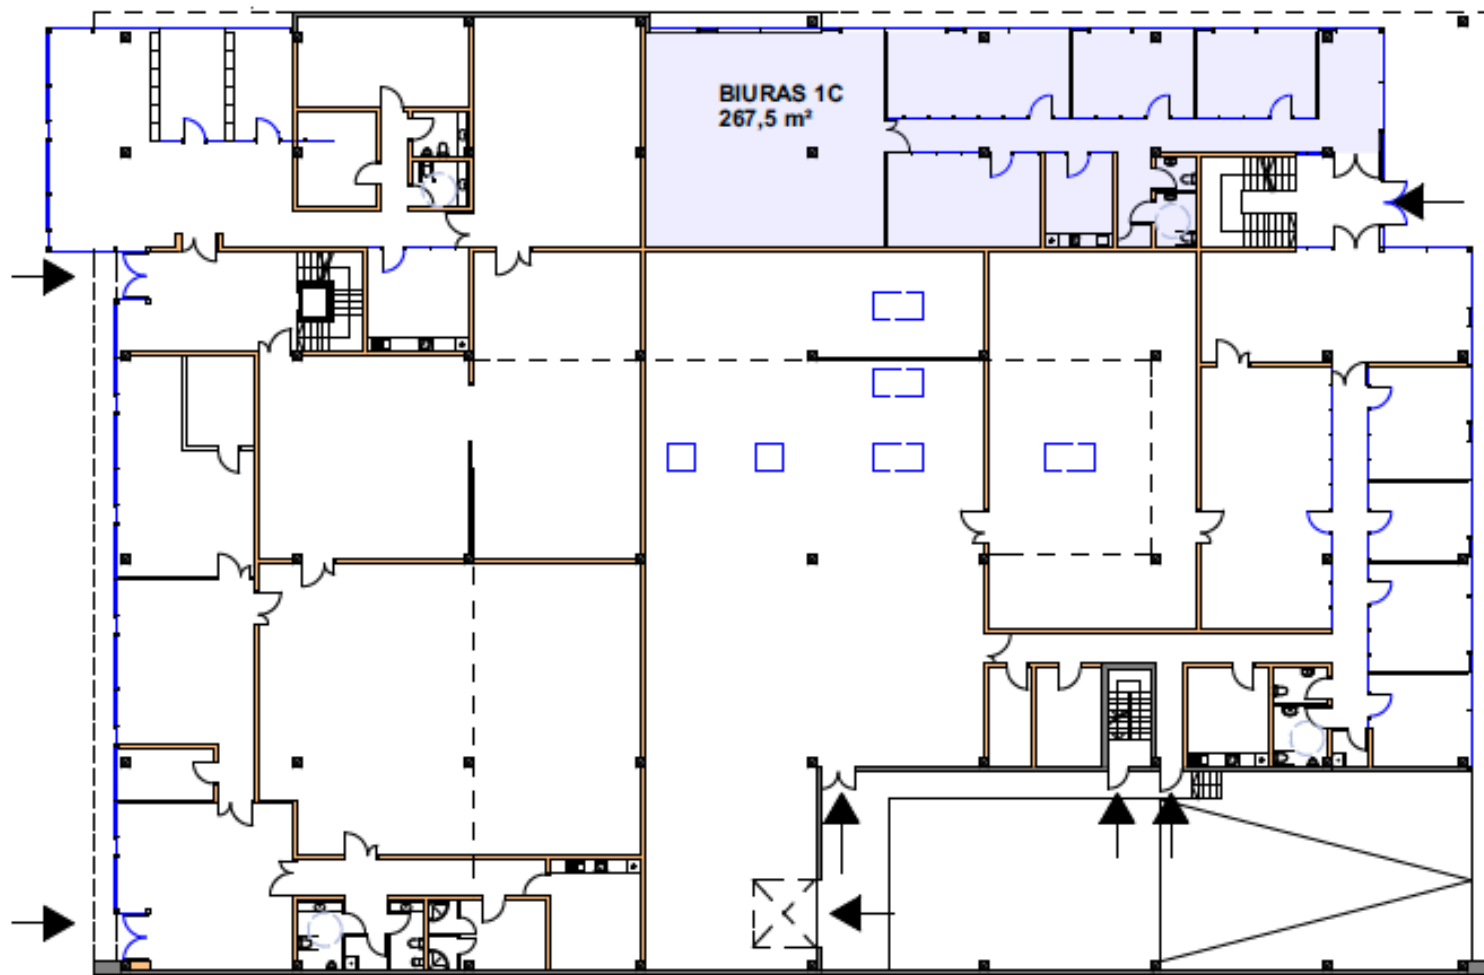

VERSLO CENTRAS Z3

Antras aukštas